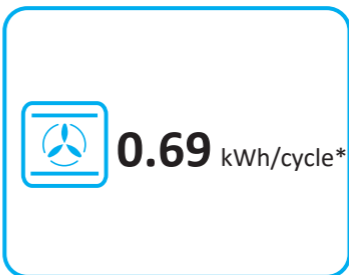

ENERG

енергия · ενεργεια

CLUNY

LMG 1052 GCT / LMGF 1052 GCT / LMG 1052 ECT /
LMCF 1052 ECT / LMVTR 1052 ECT / LMVI 1052 ECT /
LMG 1052 CTCT / LMGF 1052 CTCT / LMVTR 1052
CTCT / LMVI 1052 CTCT

LACANCHE

* цикъл · cyklus · portion · zyklus · πρόγραμμα · ciclo · tsükkel · ohjelma · ciklus
ciklas · cikls · čiklu · cyclus · cykl · ciclu · program · cykel